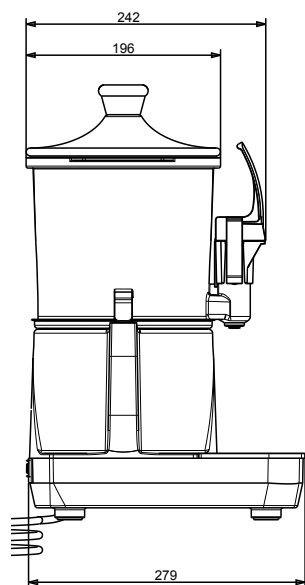

Zkrácená specifikace

Položka č. _____

Zásobník/Dávkovač horké čokolády. Kompaktní design. Průhledná a odjímatelná nádoba, kterou lze snadno dát do chladicí skříně přes noc. Vertikální kohoutek se snadno čistí a demontuje.

SCHVÁLENO: _____

Zepředu

Boční

Shora

Elektro

Napětí:

560018 (LOLA3)

220-240 V/1 ph/50 Hz

Příkon max:

0.85 kW

Hlavní informace

Vnější rozměry, Šířka 233 mm

Vnější rozměry, Hloubka 281 mm

Vnější rozměry, Výška 436 mm

Netto váha: 5.2 kg

Přepravní váha: 7 kg

Přepravní výška: 490 mm

Přepravní šířka: 320 mm

Přepravní hloubka: 360 mm

Přepravní objem: 0.06 m³