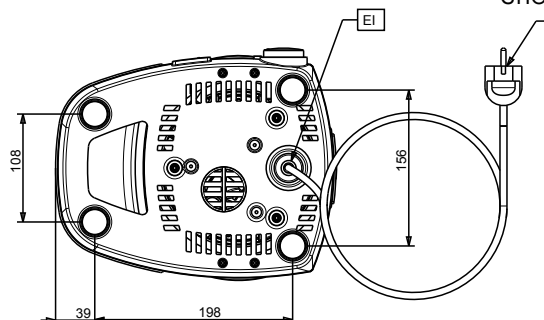

SCHVÁLENO: _____

Zepředu

Boční

Shora

Elektro

Napětí:

560018 (LOLA3)

220-240 V/1 ph/50 Hz

Příkon max:

0.85 kW

Hlavní informace

Vnější rozměry, Šířka 233 mm

Vnější rozměry, Hloubka 281 mm

Vnější rozměry, Výška 436 mm

Netto váha: 5.2 kg

Přepravní váha: 7 kg

Přepravní výška: 490 mm

Přepravní šířka: 320 mm

Přepravní hloubka: 360 mm

Přepravní objem: 0.06 m³