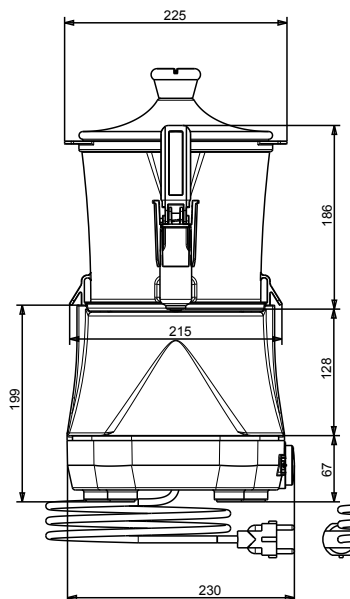

Zkrácená specifikace

Položka č. _____

Zásobník/Dávkovač horké čokolády. Kompaktní design. Průhledná a odjímatelná nádoba, kterou lze snadno dát do chladicí skříně přes noc. Vertikální kohoutek se snadno čistí a demontuje.

SCHVÁLENO: _____

Zepředu

Boční

Shora

Elektro

Napětí:

560018 (LOLA3)

220-240 V/1 ph/50 Hz

Příkon max:

0.85 kW

Hlavní informace

Vnější rozměry, Šířka 233 mm

Vnější rozměry, Hloubka 281 mm

Vnější rozměry, Výška 436 mm

Netto váha: 5.2 kg

Přepravní váha: 7 kg

Přepravní výška: 490 mm

Přepravní šířka: 320 mm

Přepravní hloubka: 360 mm

Přepravní objem: 0.06 m³